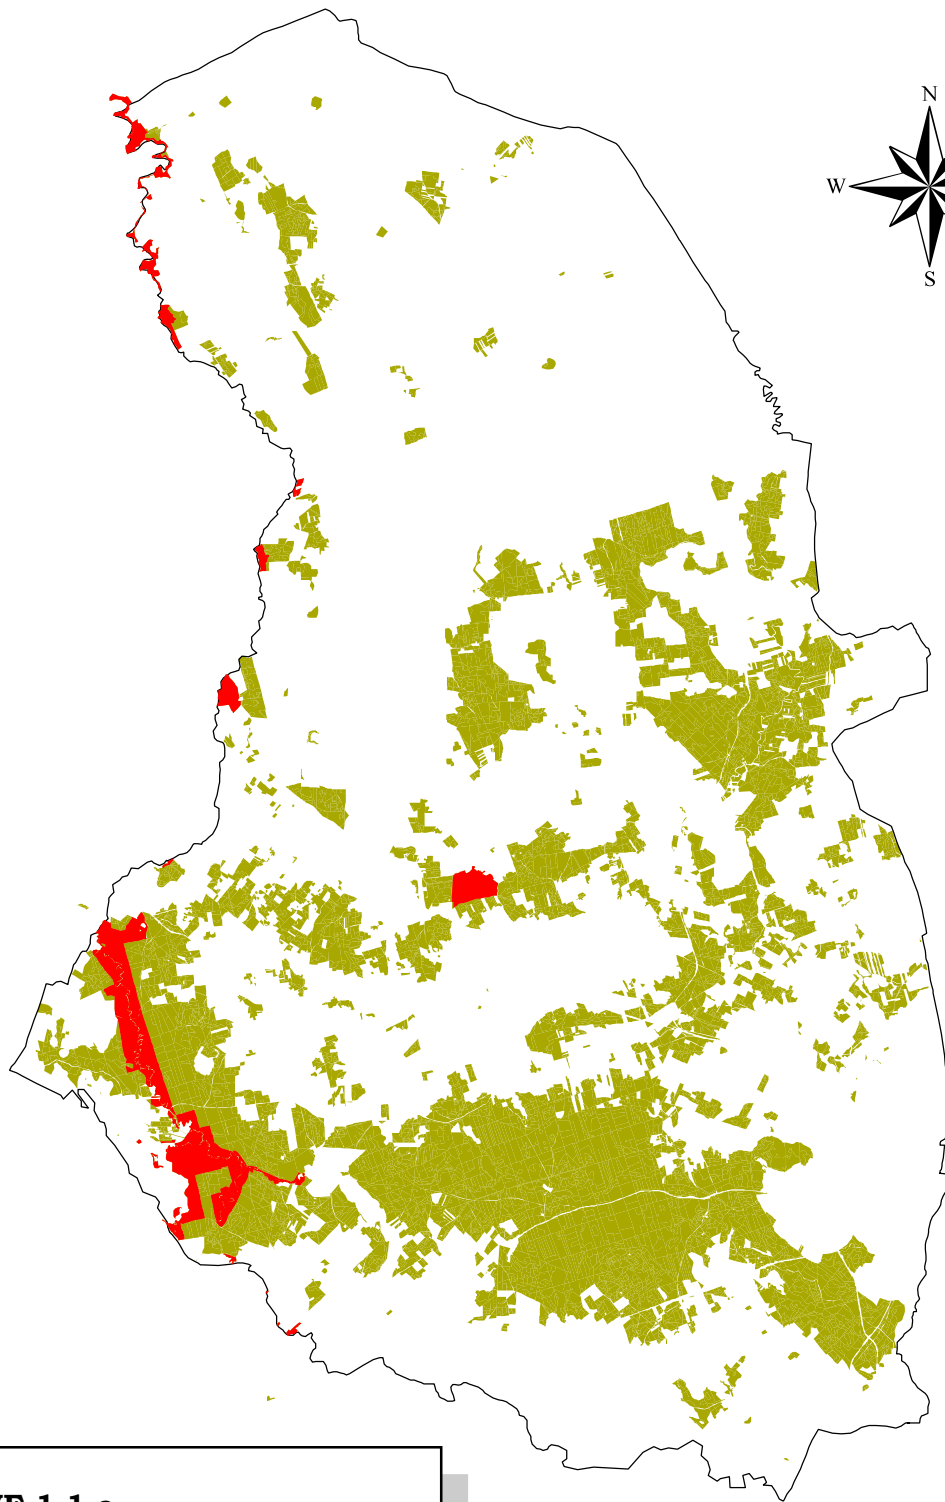

Mapa lasów o szczególnych walorach przyrodniczych (HCVF) na terenie Nadleśnictwa Kudypy

Kategoria 1.1.a - lasy w rezerwatach

HCVF 1.1.a

Granice Nadleśnictwa Kudypy

Lasy PGL LP